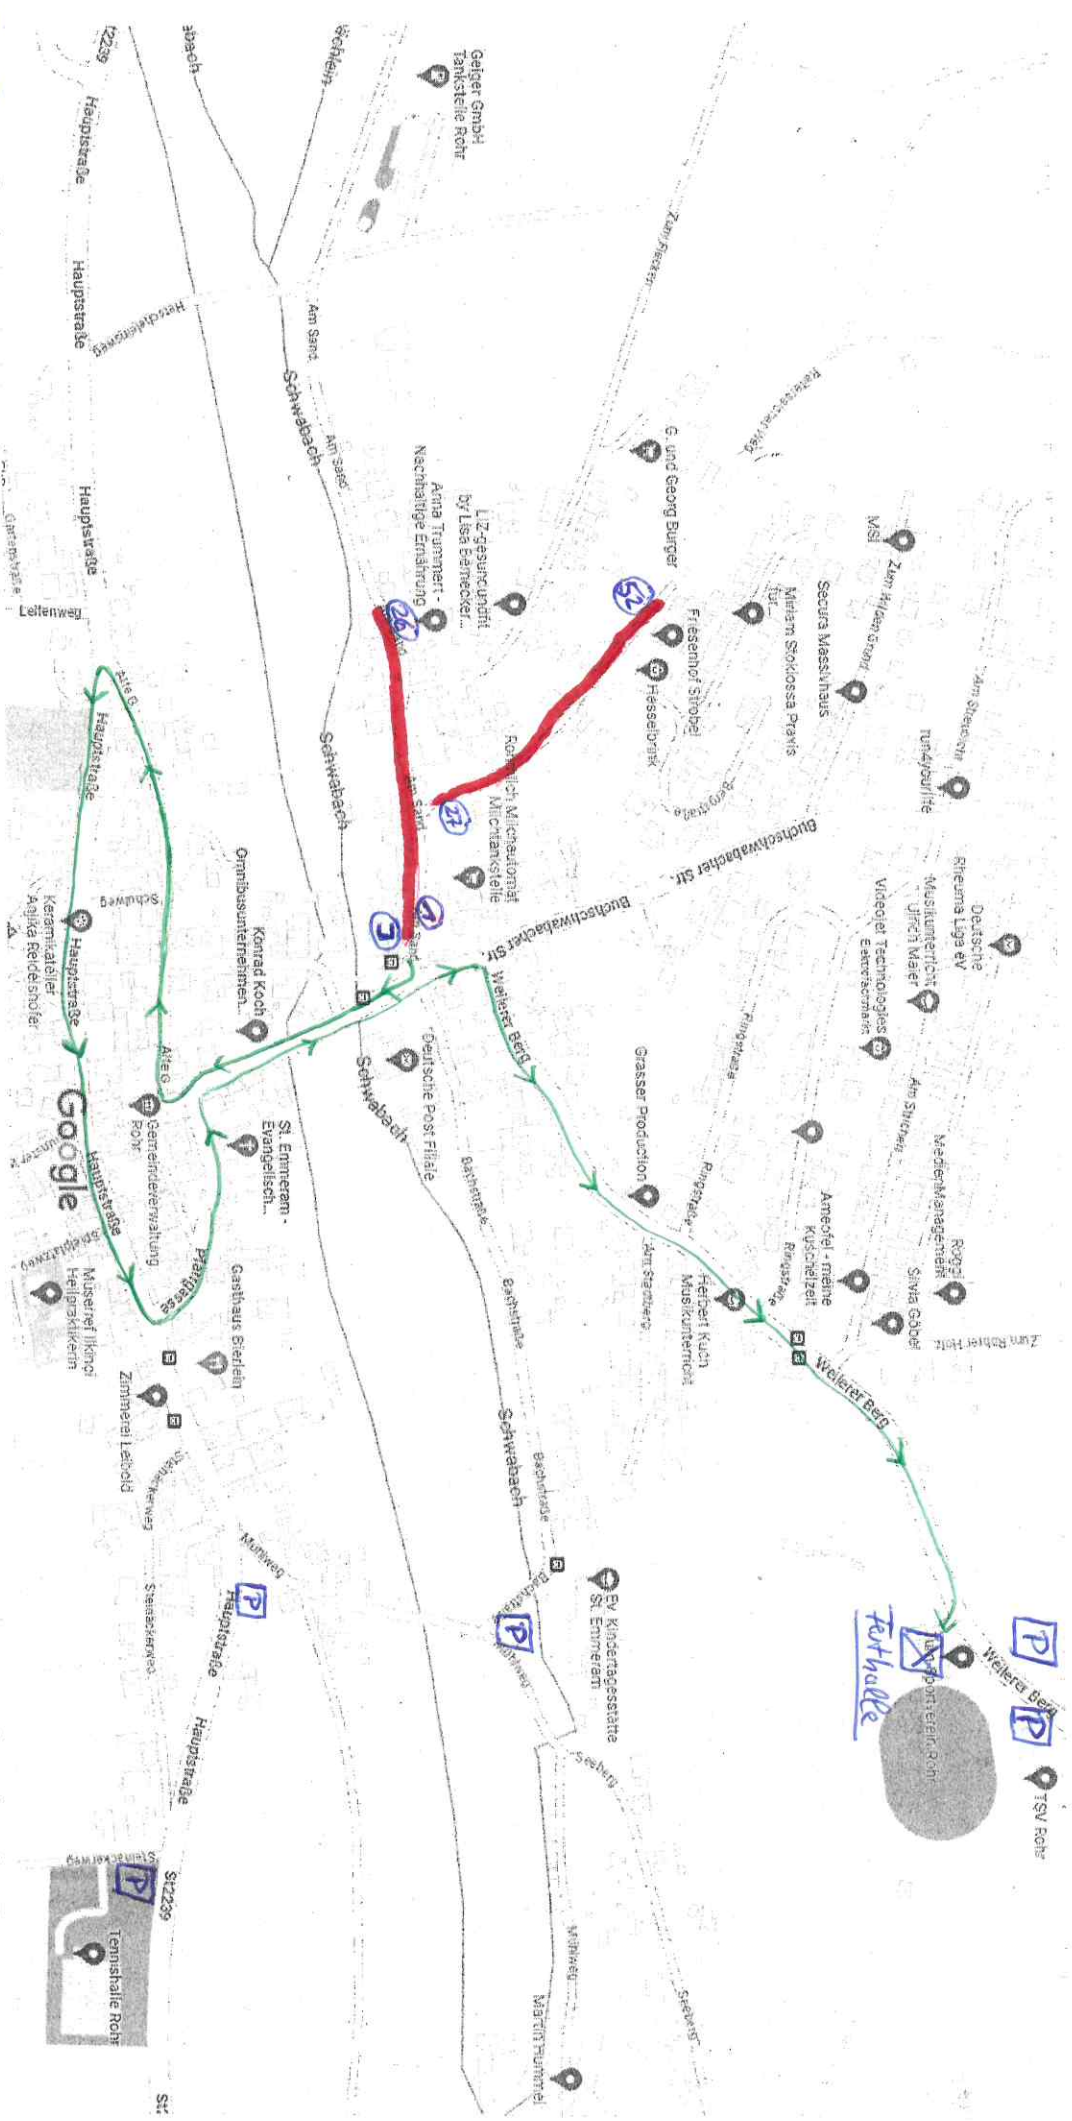

SSG Rohr - Bundes- und Bundeskriterienfest So 24.09.2023, 14 Uhr, Rohr
Fahrtweg (Aufstellung ab 13.30 Uhr, Start 14 Uhr)

- ① **SZ** = Aufstellbereich
- ➔ = Verlauf Festung
- P** = Parkmöglichkeit
- ① = Info-Steind